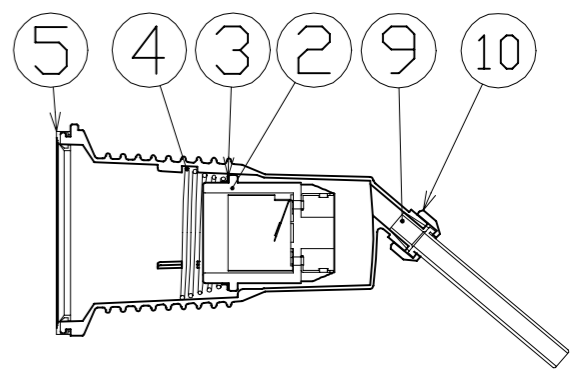

図 面 略 歴			
記号	日付	変更・追記内容	担当
△			
△			

主 仕 様

型 式	AFL-E5000J		
使用 場所	屋外型		
光 源	LED		
定格 光束	6850Lm		
光源色 [色温度]	昼白色 [5000K]		
平均演色評価数	Ra83		
照射 角度	110°[1/2ビーム角] 170°[1/10ビーム角]		
定格 電圧	AC100V		
周 波 数	50/60Hz		
定格 電流	0.49A		
定格消費電力	48W		
照 度	1m	2170Lx	
	2m	585Lx	
	3m	275Lx	
球 寿 命	50000時間		
使用環境温度	-20~45℃		
質 量	2.2kg		

注1) LEDの光源色、明るさにはバラツキがあります。
注2) 照度は当社実測値の為、使用環境下により異なります。
注3) 球寿命は光束が70%に低下するまでの時間です。
表示は設計値であり、製品の寿命を保証するものではありません。
注4) 安全にご使用いただくため、取扱説明書をご参照ください。
注5) 仕様変更は予告なく行う場合があります。予めご了承ください。

17	バイス	ADC	V-95S グレー塗装	1式	8161
16	電源コード	PVC	VCT 0.75sqx3芯x0.3m	1	53311
15	本体取付枠	SS	300型 グレー塗装	1	57001
14	スプリングワッシャー	-	10mm用	2	51580
13	平ワッシャー	SS	10mm用	2	52462
12	角度調節ツマミ	SS/樹脂	ノブM10x15	2	52783
11	ブッシング	シリコン	200/300型TO、TDL共通	1	56857
10	線止めナット	ADC	200/300型 グレー塗装	1	57002
9	線止めゴムパッキン	合成ゴム	200/300型TO、TDL共通	1	56858
8	ガード	SS	三価クロメート TO-G-L	1	56859
7	LED50W球	MDC/PC	L50V2-J110BK-50K	1	14160
6	フード	SPC	白塗装 TO-H-L	1	56860
5	防水パッキン	シリコン	-	1	52776
4	ソケット押えバネ	SWP	三価クロメート	1	52777
3	アースリング	SPC	三価クロメート	1	54299
2	ソケット	-	口金E39	1	52778
1	ランプホルダー	ADC	300型 グレー塗装	1	57003
No.	部 品 名	材 質	備 考	個数	コード

				コード		9936	
COMPONENTS	品名	LED安全投光器50W 昼白色E40.3M	APPD	CHCK	DESN	DEF	
			承認	検図	設計	製図	
MODEL	型式	AFL-E5000J					I
MATERIAL	材質	別記	REMARKS	備考	別記		
3AD	ANGLE	SCALE	1/4		作成日	2020.11.16	
	第三角法	尺度			出図コード	AFL-E5000J	
NICHIDO IND.CO.LTD			出図コード		ZK-A3X		
日動工業株式会社