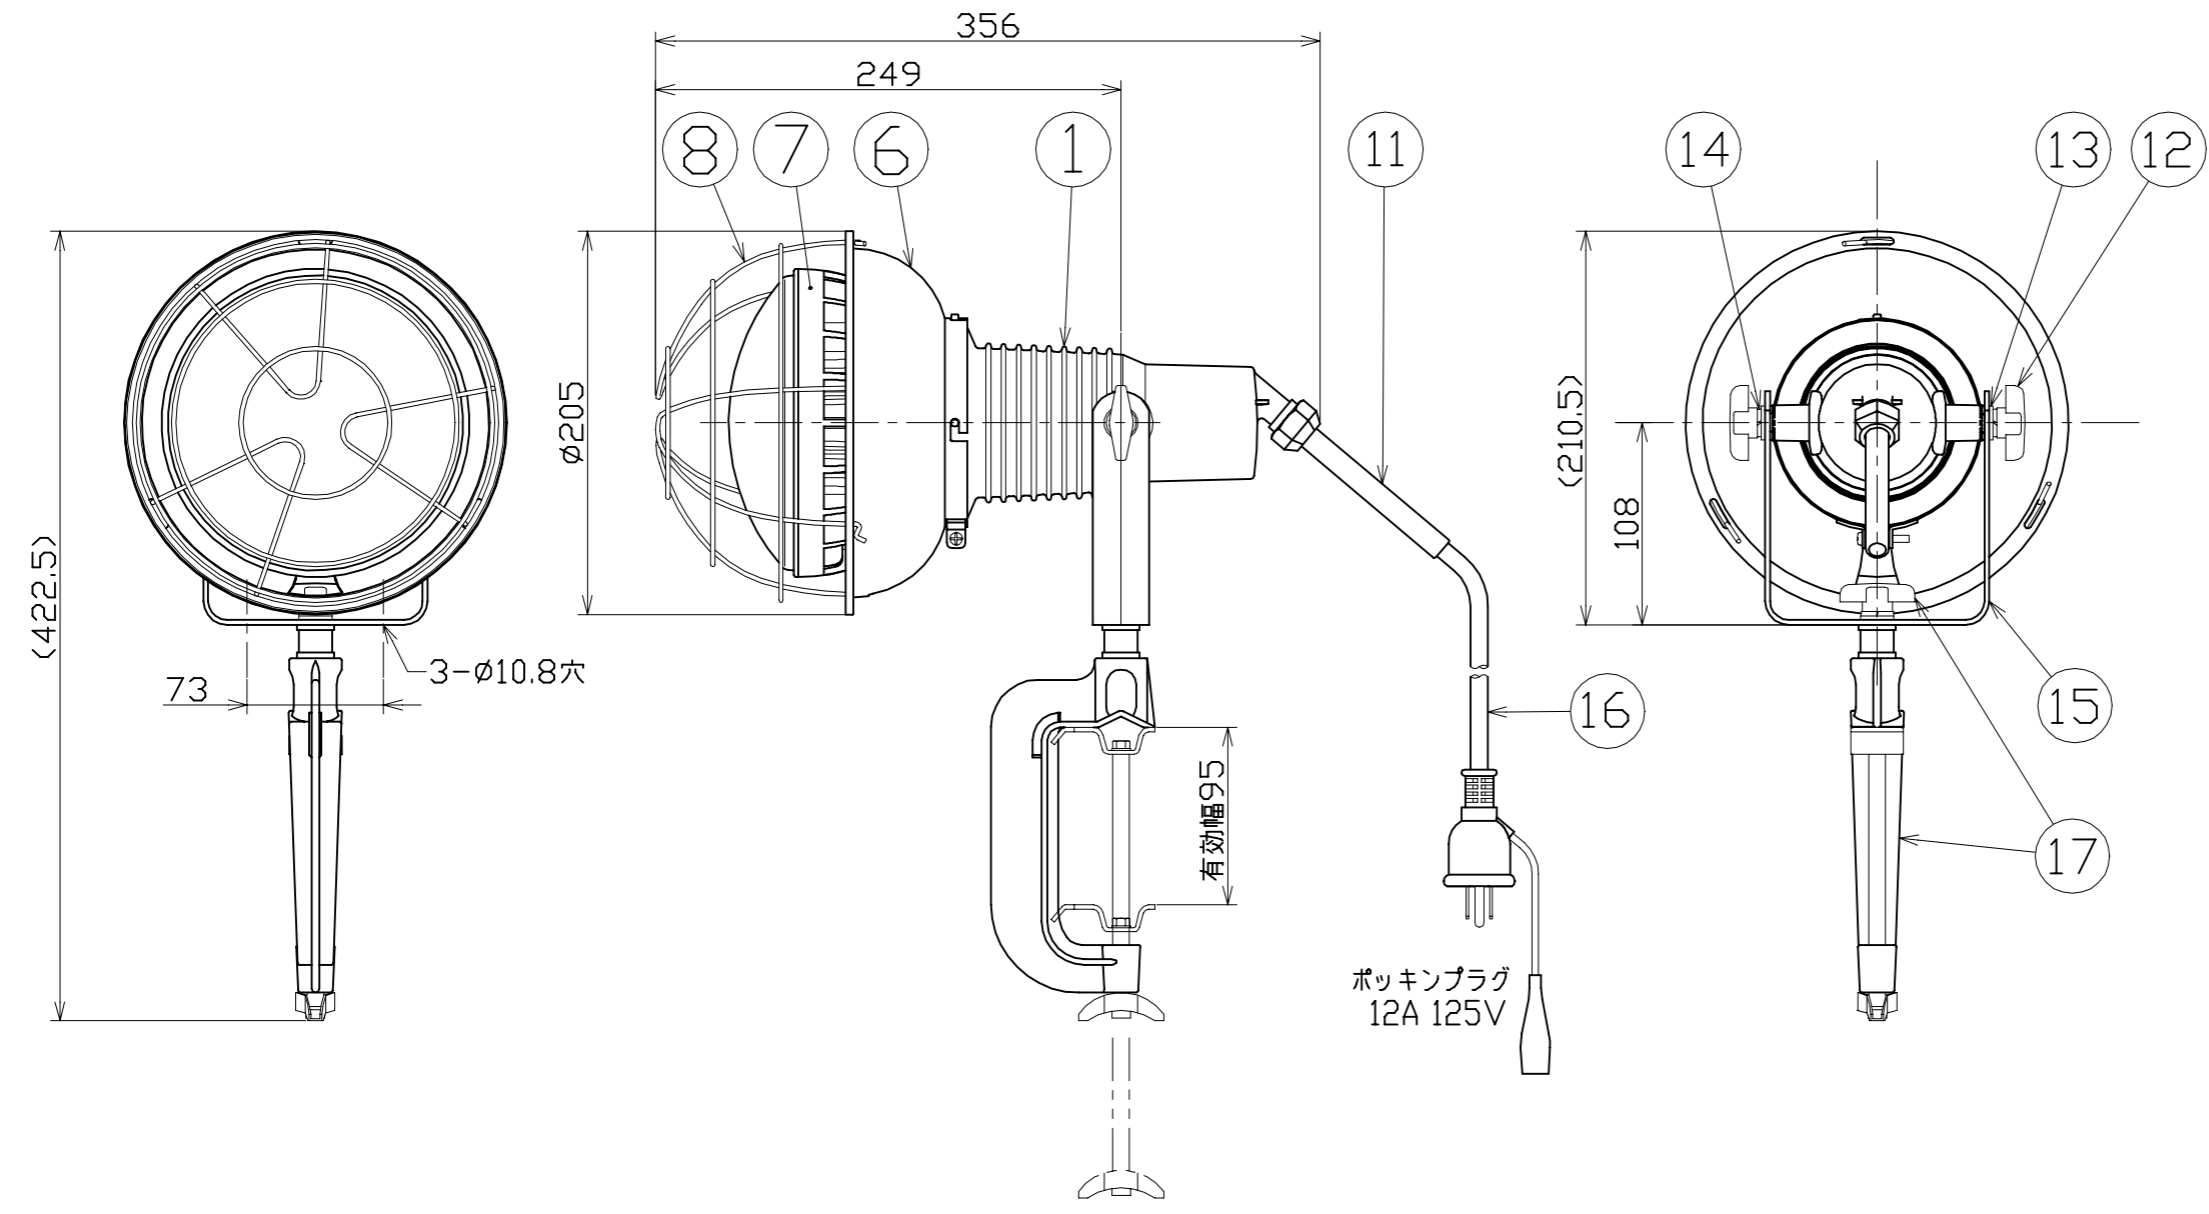

図 面 略 歴			
記号	日付	変更・追記内容	担当
△			
△			

主 仕 様

型 式	AFL-E5000J		
使用 場所	屋外型		
光 源	LED		
定格 光束	6850Lm		
光源色 [色温度]	昼白色 [5000K]		
平均演色評価数	Ra83		
照射 角度	110°[1/2ビーム角] 170°[1/10ビーム角]		
定格 電圧	AC100V		
周 波 数	50/60Hz		
定格 電流	0.49A		
定格消費電力	48W		
照 度	1m	2170Lx	
	2m	585Lx	
	3m	275Lx	
球 寿 命	50000時間		
使用環境温度	-20~45℃		
質 量	2.2kg		

注1) LEDの光源色、明るさにはバラツキがあります。  
 注2) 照度は当社実測値の為、使用環境下により異なります。  
 注3) 球寿命は光束が70%に低下するまでの時間です。  
 表示は設計値であり、製品の寿命を保証するものではありません。  
 注4) 安全にご使用いただくため、取扱説明書をご参照ください。  
 注5) 仕様変更は予告なく行う場合があります。予めご了承ください。

17	バイス	ADC	V-95S グレー塗装	1式	8161
16	電源コード	PVC	VCT 0.75sqx3芯x0.3m	1	53311
15	本体取付枠	SS	300型 グレー塗装	1	57001
14	スプリングワッシャー	-	10mm用	2	51580
13	平ワッシャー	SS	10mm用	2	52462
12	角度調節ツマミ	SS/樹脂	ノブM10x15	2	52783
11	ブッシング	シリコン	200/300型TO、TDL共通	1	56857
10	線止めナット	ADC	200/300型 グレー塗装	1	57002
9	線止めゴムパッキン	合成ゴム	200/300型TO、TDL共通	1	56858
8	ガード	SS	三価クロメート TO-G-L	1	56859
7	LED50W球	MDC/PC	L50V2-J110BK-50K	1	14160
6	フード	SPC	白塗装 TO-H-L	1	56860
5	防水パッキン	シリコン	-	1	52776
4	ソケット押えバネ	SWP	三価クロメート	1	52777
3	アースリング	SPC	三価クロメート	1	54299
2	ソケット	-	口金E39	1	52778
1	ランプホルダー	ADC	300型 グレー塗装	1	57003
No.	部 品 名	材 質	備 考	個数	コード

				コード		9936	
COMPONENTS	品名	LED安全投光器50W 昼白色E40.3M	APPD	CHCK	DESN	DEF	
			承認	検図	設計	製図	
MODEL	型式	AFL-E5000J					I
MATERIAL	材質	別記	REMARKS	備考	別記		
3AD	ANGLE	SCALE	1/4		作成日	2020.11.16	
	第三角法	尺度			出図コード	AFL-E5000J	
NICHIDO IND.CO.LTD			出図コード		ZK-A3X		
日動工業株式会社							