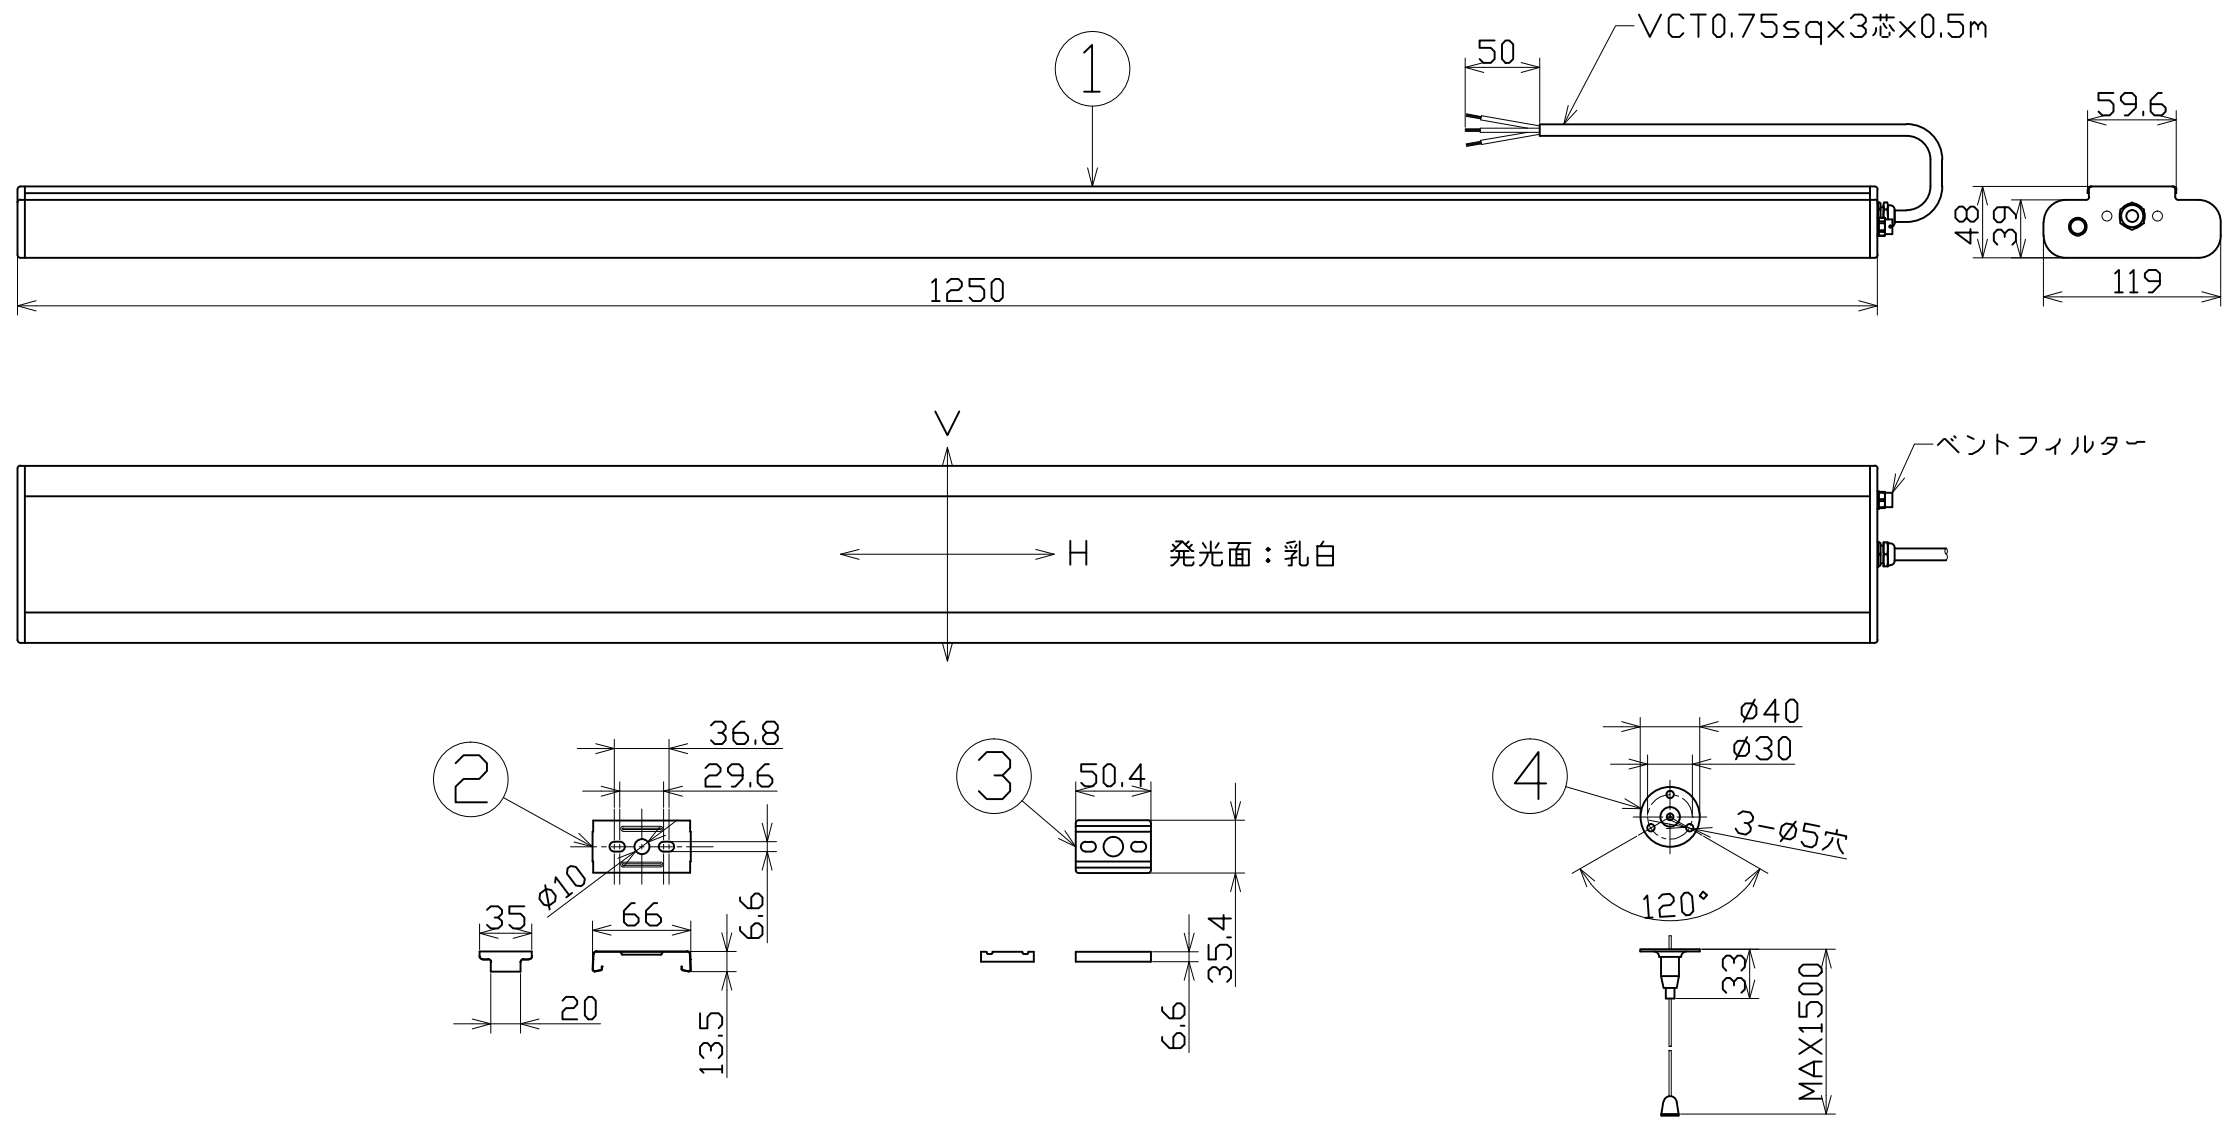

図面略歴			
記号	日付	変更・追記内容	担当
△			
△			

主仕様

型式	BSL-50W-50K		
使用場所	屋外型		
光源	LED		
定格光束	7210Lm		
色温度	5000K		
平均演色評価数	Ra82		
照射角度	V方向	100°[1/2ビーム角]	160°[1/10ビーム角]
	H方向	100°[1/2ビーム角]	160°[1/10ビーム角]
定格電圧	AC100V (200V)		
周波数	50/60Hz		
入力電圧範囲	AC90~264V		
定格電流	0.53A (0.27A)		
定格消費電力	53W (52W)		
固有エネルギー消費効率	136.0Lm/W (138.6Lm/W)		
照度	1m	1900Lx	
	2m	570Lx	
	3m	270Lx	
	4m	160Lx	
	5m	110Lx	
本体防水規格	IP65		
球寿命	40000時間		
使用環境温度	-20~40℃		
質量	2.5kg		

注1) 当器具のLED素子交換はできません。
 注2) LEDの光色、明るさにはバラツキがあります。
 注3) ()内数値は入力200Vでの値です。
 注4) 照度は当社実測値の為、使用環境により異なります。
 注5) 球寿命は光束が70%に低下するまでの時間です。
 表示は設計値であり、製品の寿命を保証するものではありません。
 注6) 安全にご使用いただくため、取扱説明書をご参照ください。
 注7) 仕様変更は予告なく行う場合があります。予めご了承ください。

No.	部品名	材質	備考	個数	コード
付属	アンカー	樹脂	-	6	-
付属	アンカーボルト	SUS	5x40タッピング	6	-
4	吊下用ワイヤー金具	スチール	ワイヤー付き	2	-
3	ゴムパッド	シリコン	-	2	-
2	取付金具	-	0.2t	2	-
1	防雨型ベースライト本体	PC	50W 白	1	-

コード 11035

COMPONENTS	品名	防雨型ベースライト50W	APPD 承認	CHCK 検図	DESN 設計	DEF 製図
MODEL	型式	BSL-50W-50K				I
MATERIAL	材質	PC	REMARKS 備考	-		
3AD ANGLE	SCALE	1/5	作成日	2017.06.21		
NICHIDO IND.CO.LTD	出図コード	ZK-A3X	BSL-50W-50K			
日動工業株式会社						