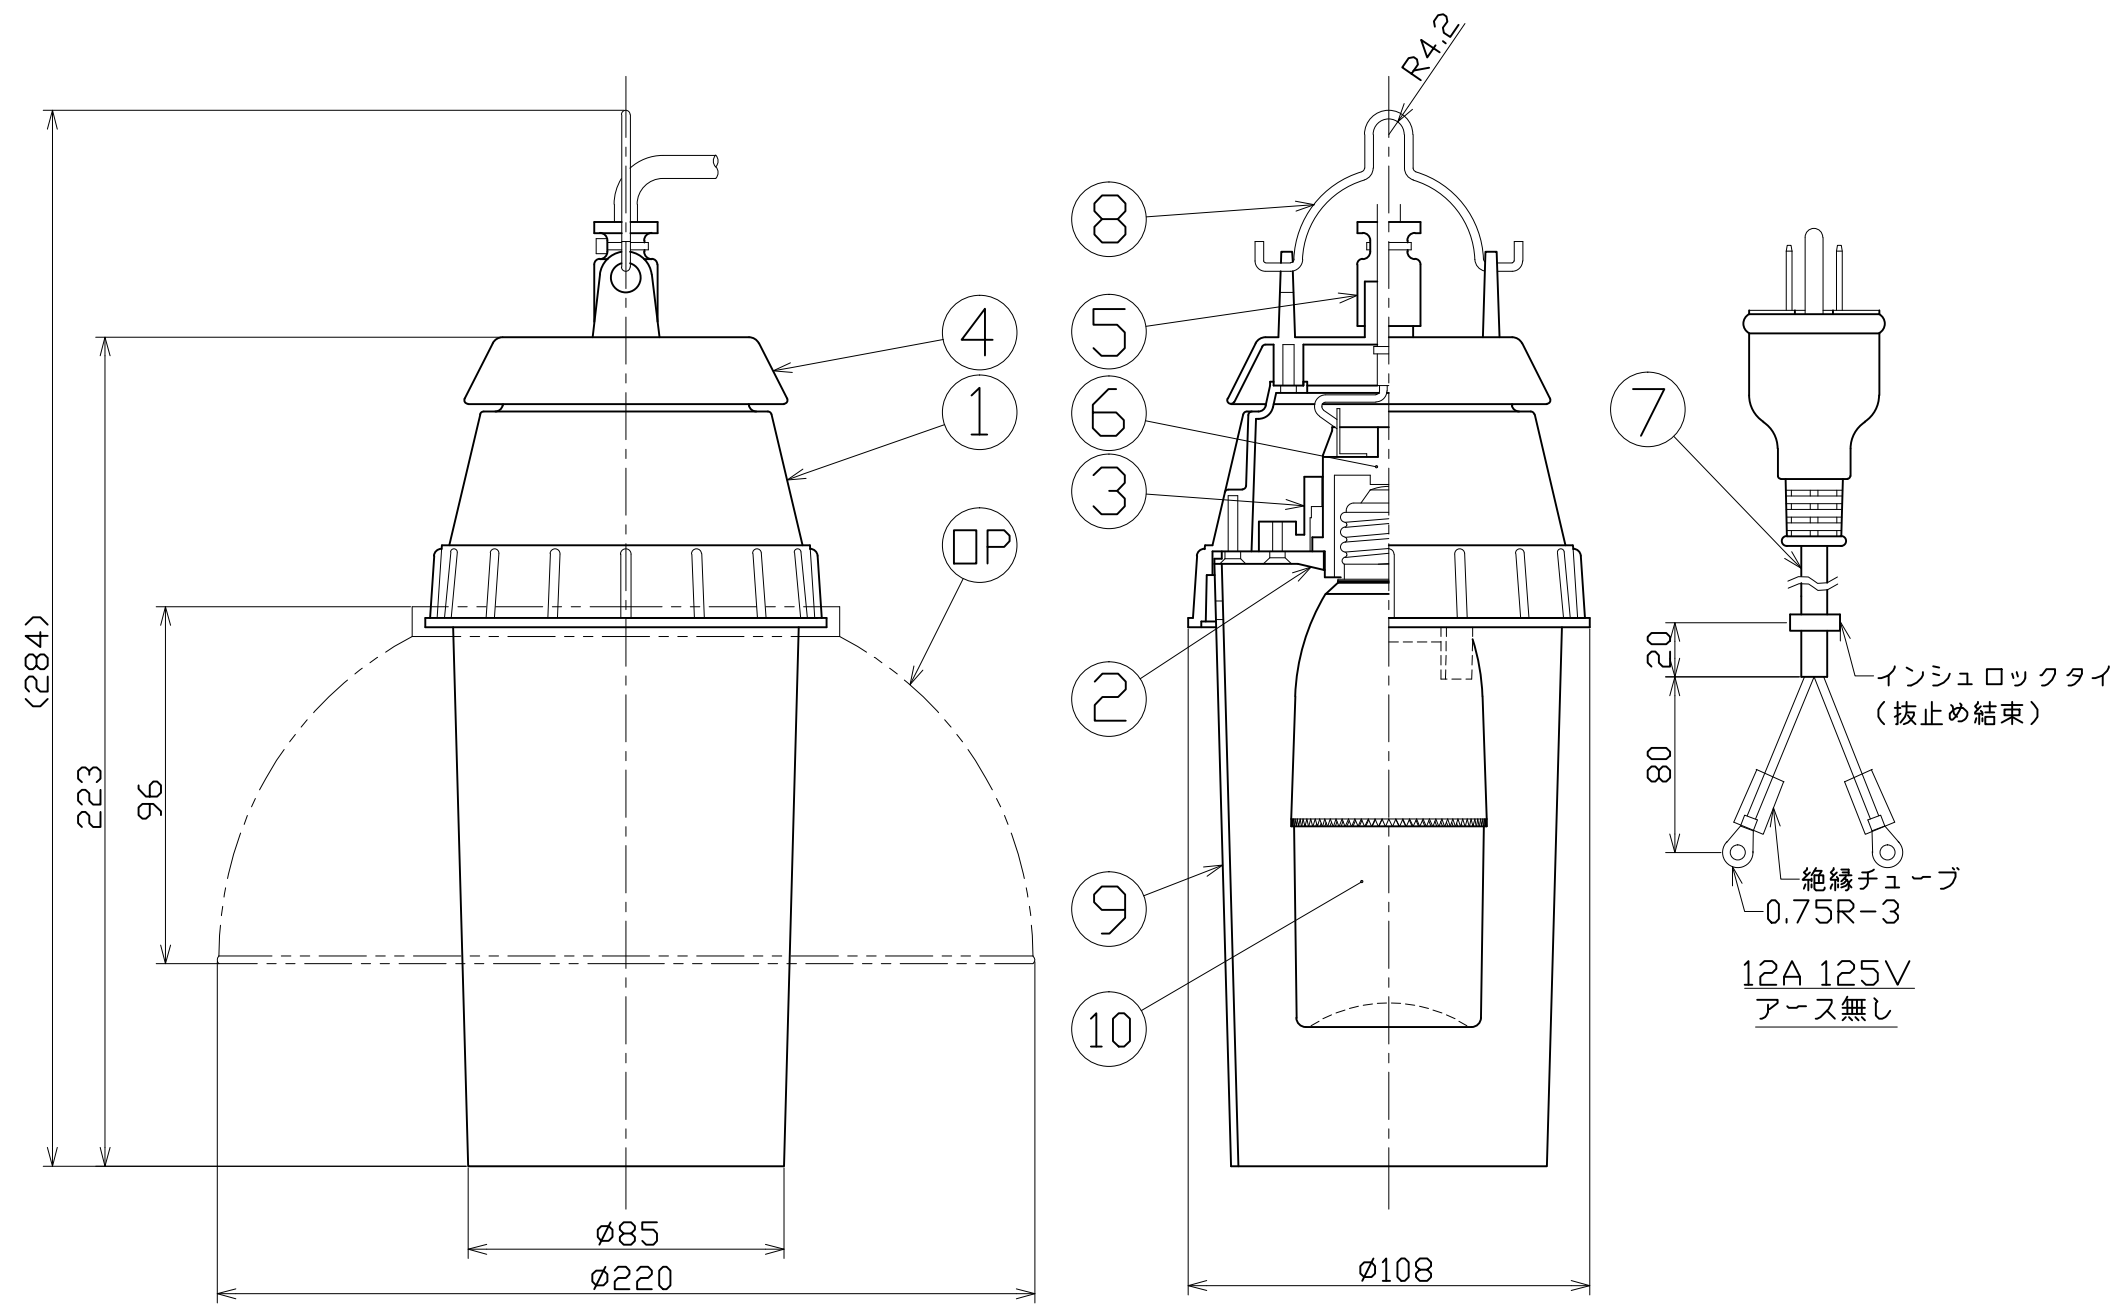

図 面 略 歴			
記号	日付	変更・追記内容	担当
△			
△			

主 仕 様

型 式	DL-L15
使用 場所	簡易防雨型
光 源	LED
定格 光束	1800Lm
光源色[色温度]	昼白色 [5000K]
平均演色評価数	Ra83
定格 電圧	AC100V
周 波 数	50/60Hz
入力電圧範囲	AC90~110V
定格 電流	0.16A
定格消費電力	14.9W
固有エネルギー消費効率	120.8Lm/W
照度	オゾンフod無し
	1m 下:150/横155Lx
	2m 下:40/横40Lx
	3m 下:20/横20Lx
	4m 下:10/横10Lx
	5m 下:8/横8Lx
口金サイズ	E26
球 寿 命	40000時間
使用環境温度	-10~40℃
質 量	610g

OP	フード	PC	DL-H 脱着式	1	9032
10	LEDフロスト電球	PC	LFC-15W-50K	1	13115
9	ランプカバー	PC	透明 L=220	1	53441
8	吊り金具	SW	メッキ処理	1	-
7	ポッキンプラグ付き電線	PVC	VCTF0.75sqx2cx1.5m	1	-
6	E26ソケット		FCL-32共用	1	54325
5	防水カバー	合成ゴム		1	-
4	トップカバー	PC	黄色	1	-
3	ソケットホルダー	PC	透明	1	-
2	ソケットオサエ	PC	-	1	-
1	ソケットハウジング	PC	黄色	1	-
No.	部品名	材質	備考	数	コード