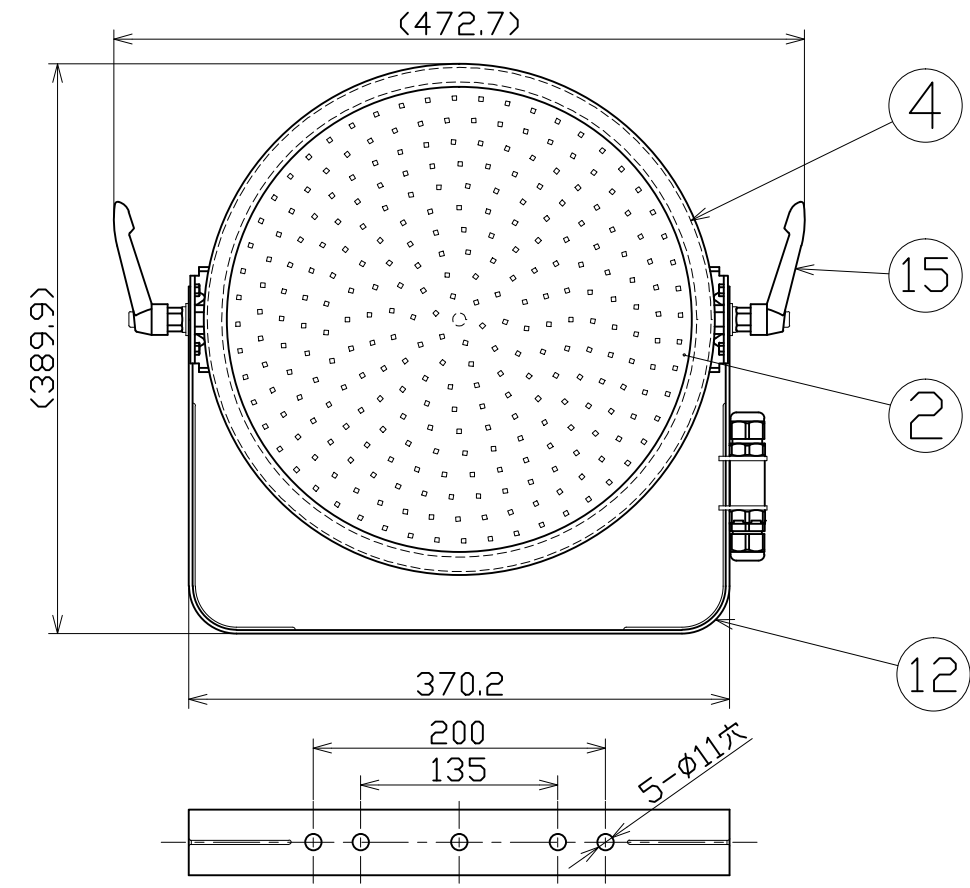

図面略歴			
記号	日付	変更・追記内容	担当
△	'21.03.12	球寿命変更	今村
△	'21.04.15	キャプコン固定具廃止→結束バンド固定	今村
△	'22.04.04	本体サポート形状変更 lot2203	今村

主仕様

型式	L280B-D-H110-50K	
使用場所	屋外型	
光源	LED	
定格光束	51500Lm	
色温度	5000K	
平均演色評価数	Ra71	
照射角度	110°[1/2ビーム角] 180°[1/10ビーム角]	
定格電圧	AC100V	
周波数	50/60Hz	
定格電流	2.95A	
定格消費電力	289W	
固有エネルギー消費効率	178.2Lm/W	
照度	1m	17880Lx
	2m	4600Lx
	3m	2140Lx
	4m	1255Lx
	5m	855Lx
本体防水規格	IP65	
球寿命	60000時間	
使用环境温度	-10~50℃	
質量	7.6kg	

15	クランプネーボルト	ZDC/SUS	M10x20	2	57098
14	ポッキン付電源電線	PVC	VCT0.75sqx3芯x5m	1	57118
13	電源電線用キャプコン	PA66	-	1	56245
12	本体取付枠	SUS	t2.6 白塗装	1	57199
11	本体サポート	SUS	t3.0 白塗装	2	-●
10	電源電線	PVC	VCT0.75sqx3芯	1	-
9	電源	-	280W用	1	-
8	電源カバーB	ADC	白塗装	1	-
7	電源カバーA	ADC	白塗装	1	-
6	電源カバー固定金具	SUS	白塗装	1	-
5	ベントフィルター	アルミ	-	3	-
4	フロントパッキン	シリコン	-	1	57208
3	フロント枠	PC	白	1	57207
2	PCカバー	PC	透明	1	57204
1	本体冷却フィン	MDC	白塗装	1	-
No	部品名	材質	備考	個数	コード