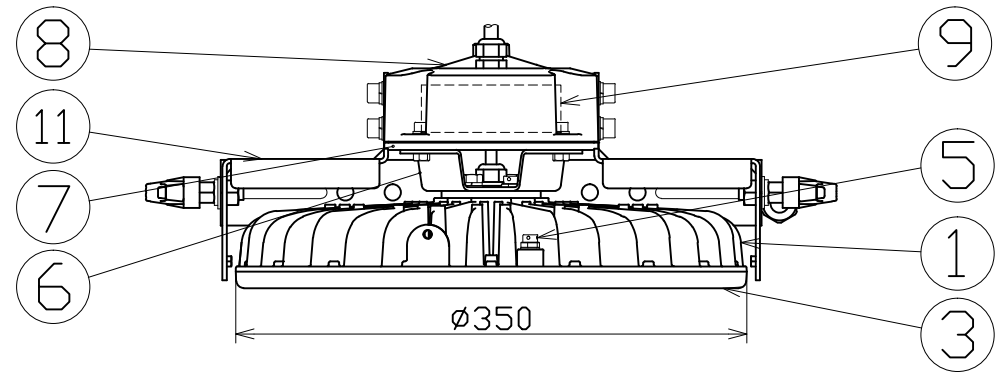

図面略歴			
記号	日付	変更・追記内容	担当
△	'21.03.12	球寿命変更	今村
△	'21.04.15	キャプコン固定具廃止→結束バンド固定	今村
△	'22.04.04	本体サポート形状変更 lot2203	今村

主仕様

型式	L280B-D-H110-50K	
使用場所	屋外型	
光源	LED	
定格光束	51500Lm	
色温度	5000K	
平均演色評価数	Ra71	
照射角度	110°[1/2ビーム角] 180°[1/10ビーム角]	
定格電圧	AC100V	
周波数	50/60Hz	
定格電流	2.95A	
定格消費電力	289W	
固有エネルギー消費効率	178.2Lm/W	
照度	1m	17880Lx
	2m	4600Lx
	3m	2140Lx
	4m	1255Lx
	5m	855Lx
本体防水規格	IP65	
球寿命	60000時間	
使用环境温度	-10~50℃	
質量	7.6kg	

15	クランプネーボルト	ZDC/SUS	M10x20	2	57098
14	ポッキン付電源電線	PVC	VCT0.75sqx3芯x5m	1	57118
13	電源電線用キャプコン	PA66	-	1	56245
12	本体取付枠	SUS	t2.6 白塗装	1	57199
11	本体サポート	SUS	t3.0 白塗装	2	-●
10	電源電線	PVC	VCT0.75sqx3芯	1	-
9	電源	-	280W用	1	-
8	電源カバーB	ADC	白塗装	1	-
7	電源カバーA	ADC	白塗装	1	-
6	電源カバー固定金具	SUS	白塗装	1	-
5	ベントフィルター	アルミ	-	3	-
4	フロントパッキン	シリコン	-	1	57208
3	フロント枠	PC	白	1	57207
2	PCカバー	PC	透明	1	57204
1	本体冷却フィン	MDC	白塗装	1	-
No	部品名	材質	備考	個数	コード