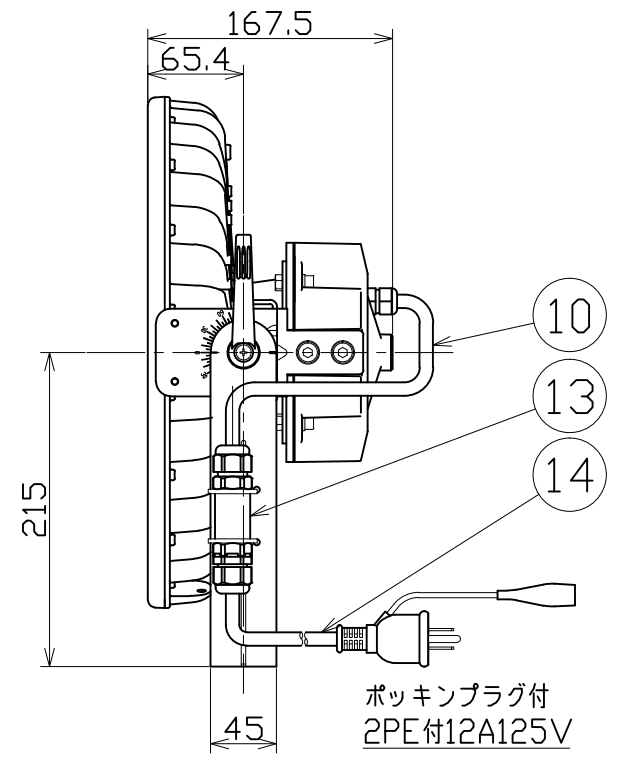

図面略歴			
記号	日付	変更・追記内容	担当
△	'21.03.12	球寿命変更	今村
△	'21.04.15	キャプコン固定具廃止→結束バンド固定	今村
△	'22.04.04	本体サポート形状変更 lot2203	今村

主仕様

型式	L280B-D-H110-50K	
使用場所	屋外型	
光源	LED	
定格光束	51500Lm	
色温度	5000K	
平均演色評価数	Ra71	
照射角度	110°[1/2ビーム角] 180°[1/10ビーム角]	
定格電圧	AC100V	
周波数	50/60Hz	
定格電流	2.95A	
定格消費電力	289W	
固有エネルギー消費効率	178.2Lm/W	
照度	1m	17880Lx
	2m	4600Lx
	3m	2140Lx
	4m	1255Lx
	5m	855Lx
本体防水規格	IP65	
球寿命	60000時間	
使用环境温度	-10~50℃	
質量	7.6kg	

15	クランプネーボルト	ZDC/SUS	M10x20	2	57098
14	ポッキン付電源電線	PVC	VCT0.75sqx3芯x5m	1	57118
13	電源電線用キャプコン	PA66	-	1	56245
12	本体取付枠	SUS	t2.6 白塗装	1	57199
11	本体サポート	SUS	t3.0 白塗装	2	-●
10	電源電線	PVC	VCT0.75sqx3芯	1	-
9	電源	-	280W用	1	-
8	電源カバーB	ADC	白塗装	1	-
7	電源カバーA	ADC	白塗装	1	-
6	電源カバー固定金具	SUS	白塗装	1	-
5	ベントフィルター	アルミ	-	3	-
4	フロントパッキン	シリコン	-	1	57208
3	フロント枠	PC	白	1	57207
2	PCカバー	PC	透明	1	57204
1	本体冷却フィン	MDC	白塗装	1	-
No	部品名	材質	備考	個数	コード

コード番号末尾に●の記載がある物は過去に変更があった部品