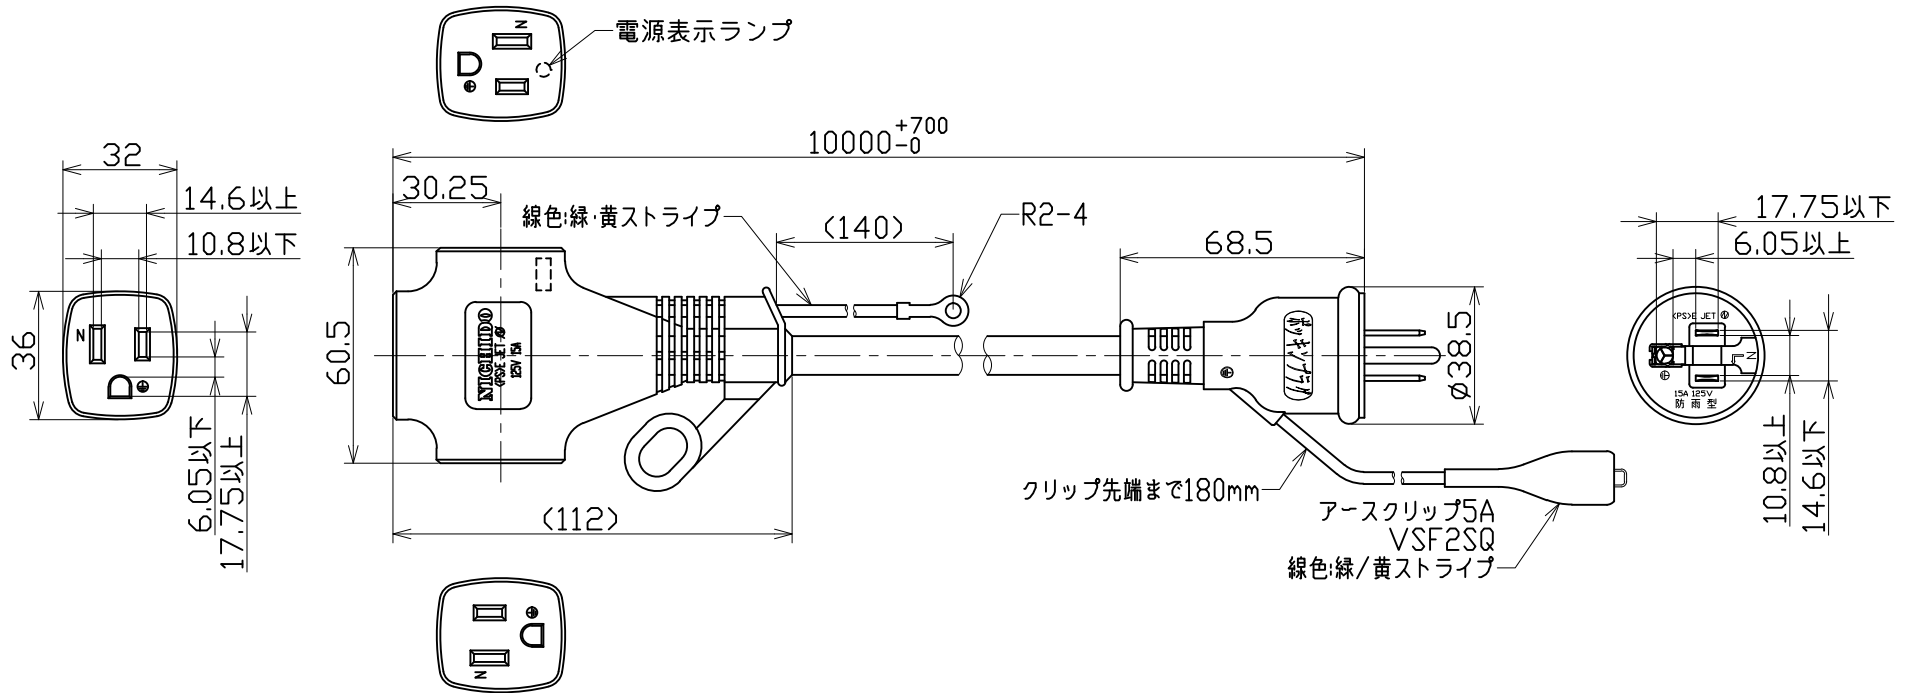

図 面 略 歴			
記号	日付	変更・追記内容	担当
△	'10.1.8	ランプ位置変更	川東
△	'24.02.07	図面見直し	今村

主仕様(屋内型)	
型式	LPPT-10E
全長	10m
定格	15A 125V
電線	SVCT2.0sqx3心 黒
質量	1.9kg

COMPONENTS		コード		7204	
品名	はたるコンセント付き延長コード	APPD 承認	CHCK 検図	DESN 設計	DEF 製図
MODEL 型式	LPPT-10E				
MATERIAL 材質	PVC	REMARKS 備考	-		
3AD 第三角法	SCALE 尺度	1/2	作成日	2002.11.12	
NICHIDO IND.CO.LTD 日動工業株式会社		出図コード	ZK-A4X	LPPT-10E	