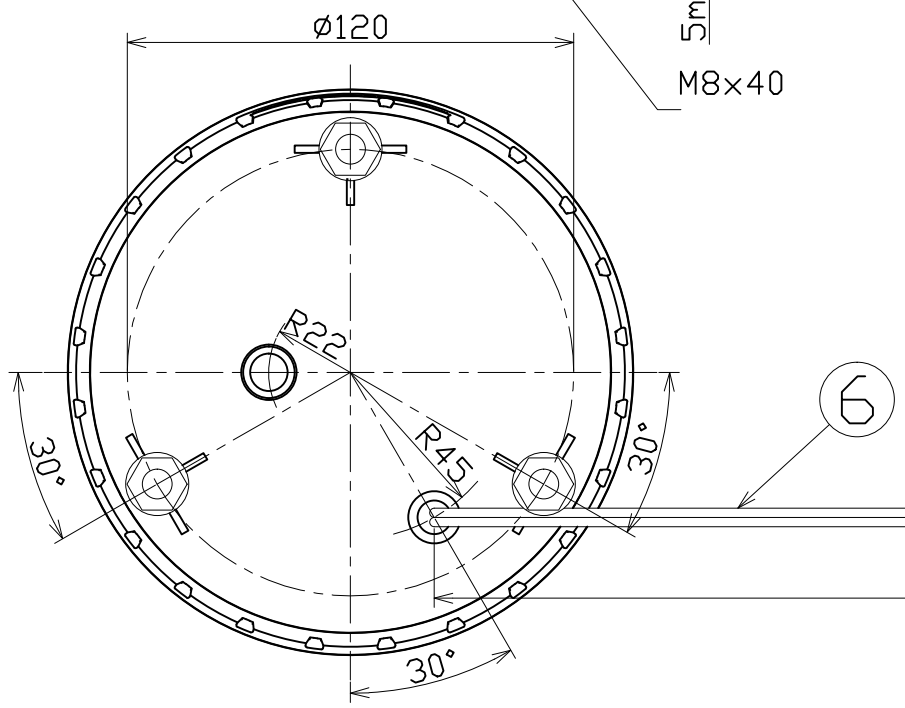

図面略歴			
記号	日付	変更・追記内容	担当
△			
△			

主仕様

型式	NLF150-100V-R	NLF150-100V-Y
使用場所	屋外型	
本体色	赤(点灯部)/黒	黄(点灯部)/黒
光源	LED 42球	
定格光束	60Lm	55Lm
定格電圧	AC100V	
周波数	50/60Hz	
入力電圧範囲	AC90~110V	
定格電流	0.02A	0.02A
定格消費電力	1.4W	1.5W
本体防水規格	IP44	
球寿命	40000H	
使用環境温度	-33~45℃	
質量	0.7kg	

注1) 当器具のLED素子交換はできません。  
 注2) LEDの光色、明るさにはバラツキがあります。  
 注3) 球寿命は光束が70%まで低下するまでの時間です。  
 表示は設計値であり、製品の寿命を保証するものではありません。  
 注4) 安全にご使用いただくため、取扱説明書をご参照ください。  
 注5) 仕様変更は予告なく行う場合があります。予めご了承ください。

型式	コード
NLF150-100V-R	14007
NLF150-100V-Y	14008

No.	部品名	材質	備考	個数	コード	コード番号名称
6	電源電線	-	VFF0.75sqx2芯	1	-	-
5	内カバー	ABS	白	1	-	-
4	LED基板	-	-	1	-	-
3	パッキン	EPDM	黒	1	-	-
2	下ケース	ABS	黒	1	-	-
1	グローブ	PMMA	黄透明 NLF150-100V-Y 赤透明 NLF150-100V-R	1	-	-

COMPONENTS	品名	APPD承認	CHCK検図	DESN設計	DEF製図
LEDフラッシャー150回転灯					I
MODEL	NLF150-100V-R NLF150-100V-Y				
MATERIAL	別記	REMARKS	備考	別記	
3AD	ANGLE	SCALE	1/2	作成日	2014.12.02
NICHIDO IND.CO.LTD	出図コード	NLF150-100V-R(Y)			
日動工業株式会社	ZK-A3X				