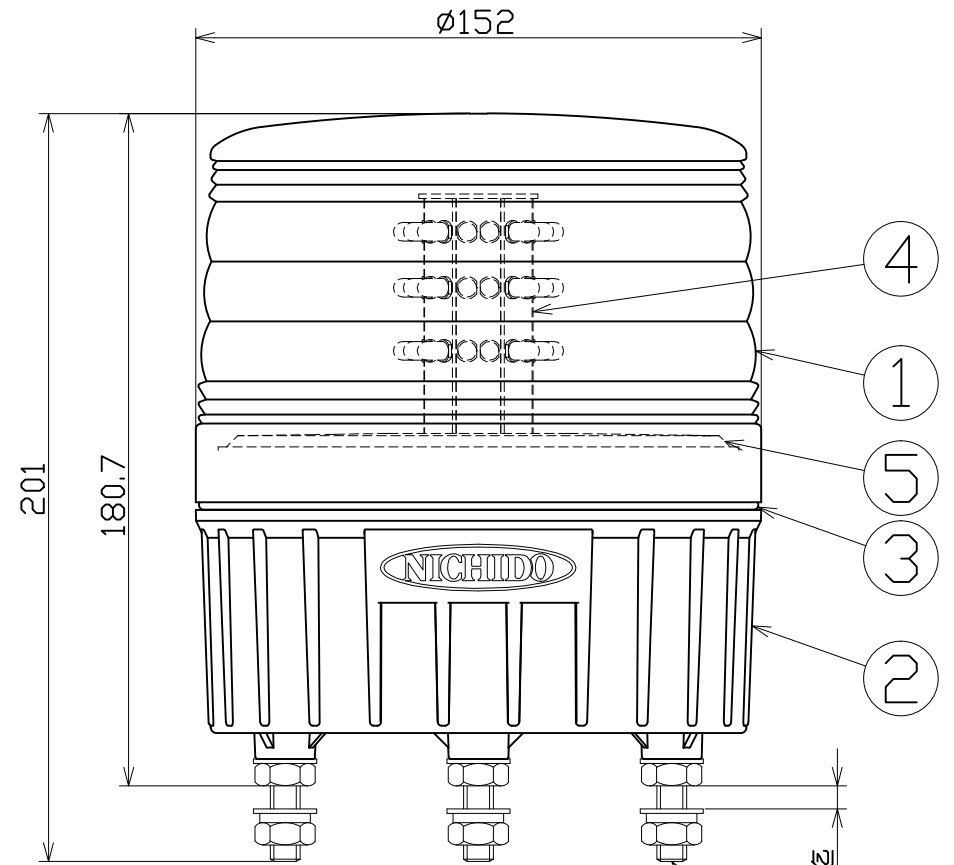

図面略歴			
記号	日付	変更・追記内容	担当
△			
△			

主仕様

型式	NLF150-100V-R	NLF150-100V-Y
使用場所	屋外型	
本体色	赤(点灯部)/黒	黄(点灯部)/黒
光源	LED 42球	
定格光束	60Lm	55Lm
定格電圧	AC100V	
周波数	50/60Hz	
入力電圧範囲	AC90~110V	
定格電流	0.02A	0.02A
定格消費電力	1.4W	1.5W
本体防水規格	IP44	
球寿命	40000H	
使用環境温度	-33~45℃	
質量	0.7kg	

注1) 当器具のLED素子交換はできません。  
 注2) LEDの光色、明るさにはバラツキがあります。  
 注3) 球寿命は光束が70%まで低下するまでの時間です。  
 表示は設計値であり、製品の寿命を保証するものではありません。  
 注4) 安全にご使用いただくため、取扱説明書をご参照ください。  
 注5) 仕様変更は予告なく行う場合があります。予めご了承ください。

型式	コード
NLF150-100V-R	14007
NLF150-100V-Y	14008

No.	部品名	材質	備考	個数	コード	コード番号名称
6	電源電線	-	VFF0.75sqx2芯	1	-	-
5	内カバー	ABS	白	1	-	-
4	LED基板	-	-	1	-	-
3	パッキン	EPDM	黒	1	-	-
2	下ケース	ABS	黒	1	-	-
1	グローブ	PMMA	黄透明 NLF150-100V-Y 赤透明 NLF150-100V-R	1	-	-

COMPONENTS	品名	APPD承認	CHCK検図	DESN設計	DEF製図
LEDフラッシャー150回転灯					I
MODEL	NLF150-100V-R NLF150-100V-Y				
MATERIAL	別記	REMARKS	備考	別記	
3AD	ANGLE	SCALE	1/2	作成日	2014.12.02
NICHIDO IND.CO.LTD	出図コード	NLF150-100V-R(Y)			
日動工業株式会社	ZK-A3X				