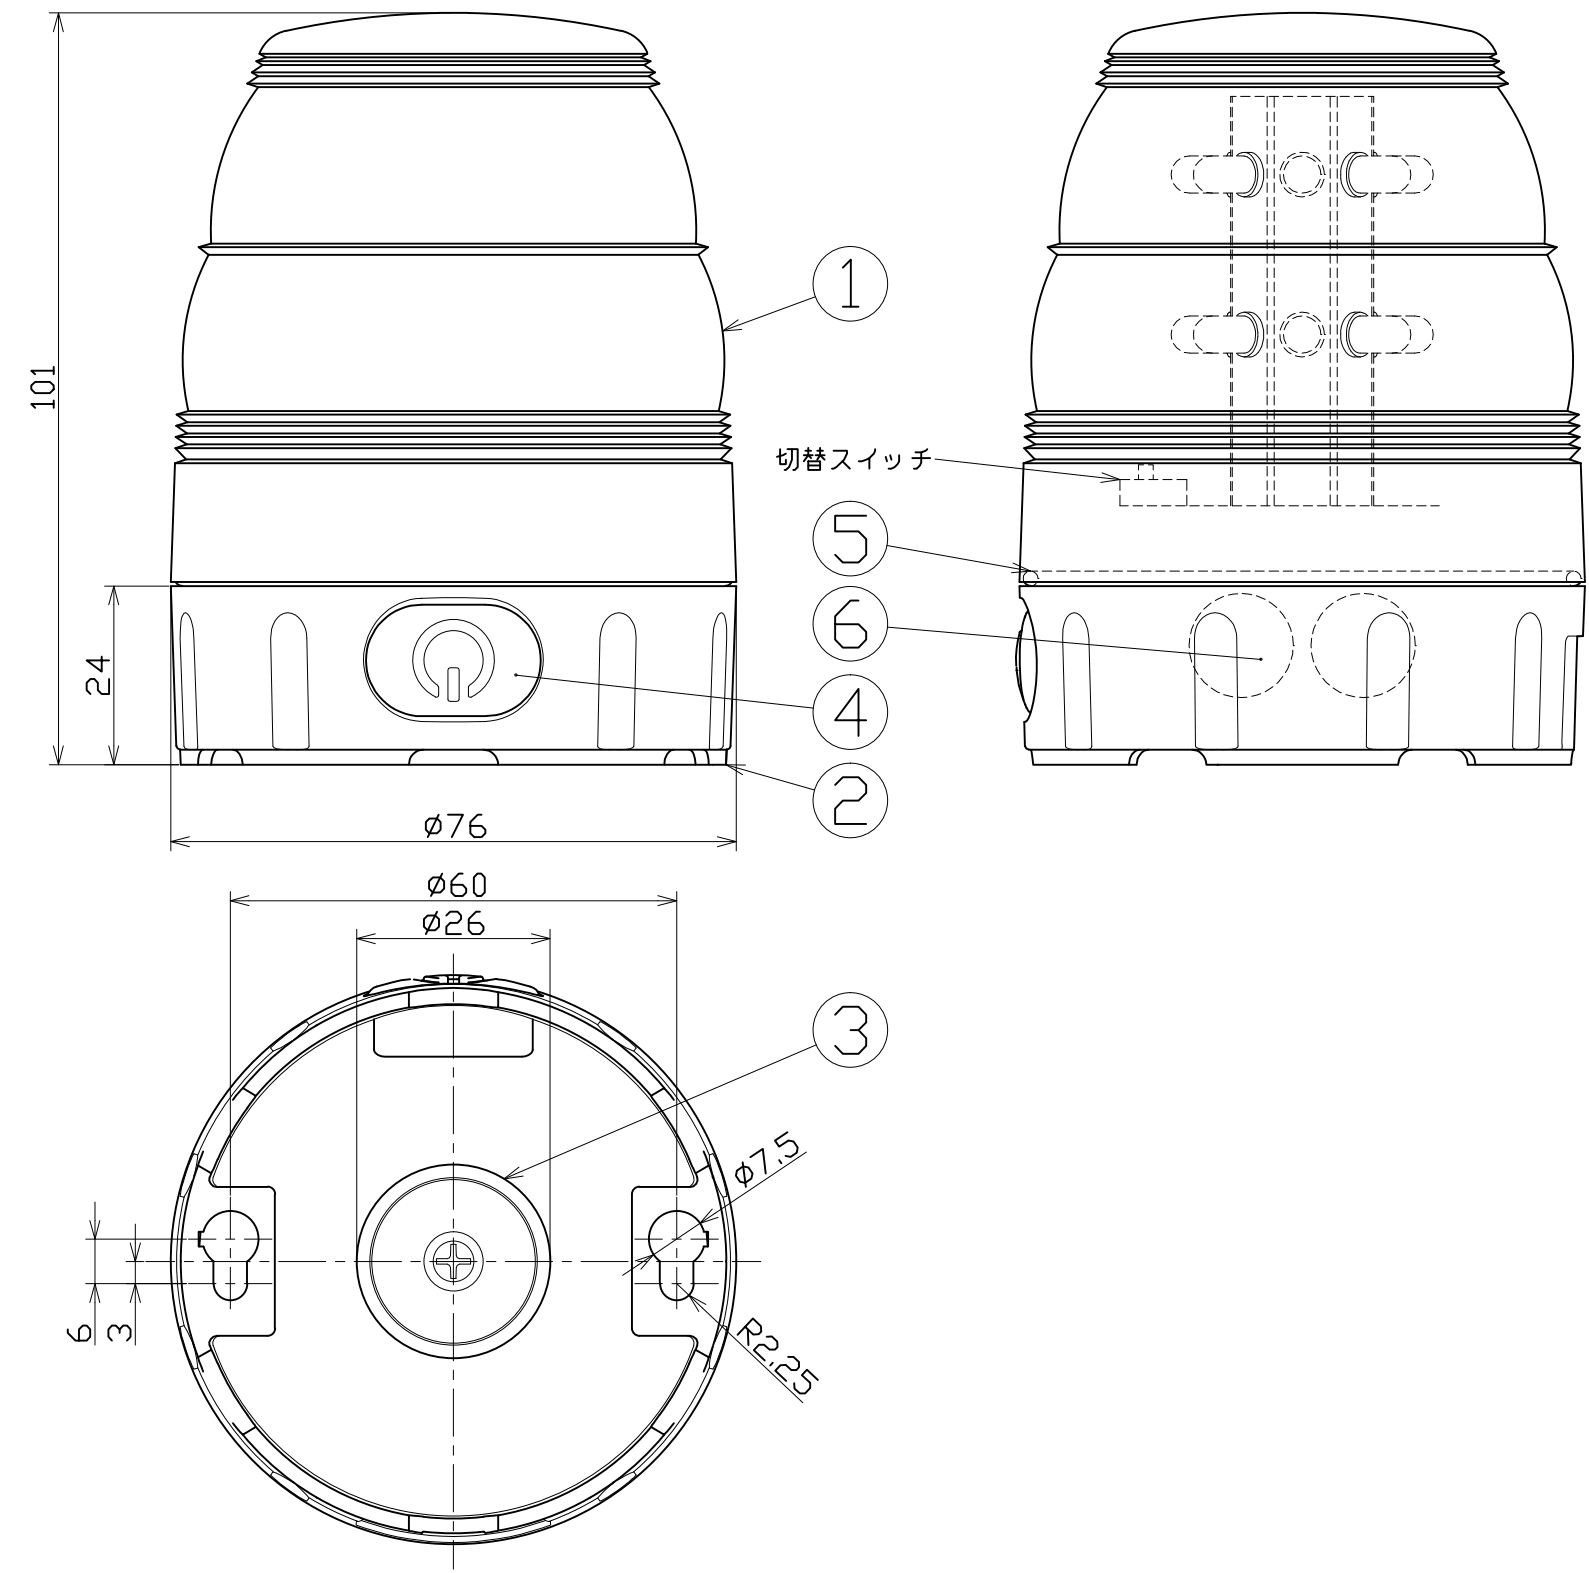

図 面 略 歴			
記号	日付	変更・追記内容	担当
△			
△			

主 仕 様

型 式	NLF75-BA-R	NLF75-BA-Y
使用 場所	屋外型	
本 体 色	赤(点灯部)/黒	黄(点灯部)/黒
光 源	LED0.23W(14球)	
定格 光束	40Lm	28Lm
本体 電池	単3電池x2本	
スイッチ方式	プッシュ	
点灯パターン	回転/点滅(切替スイッチ)	
連続点灯時間	約150H(回転)	約120H(回転)
	約700H(点滅)	約550H(点滅)
本体防水規格	IP44	
球 寿 命	40000H	
使用環境温度	-10~40℃	
本体 質量	129g (175g電池含)	

注1) 当器具のLED素子交換はできません。
 注2) LEDの光色、明るさにはバラツキがあります。
 注3) LED寿命は光束が70%まで低下するまでの時間です。
 表示は設計値であり、製品の寿命を保証するものではありません。
 注4) 安全にご使用いただくため、取扱説明書をご参照ください。
 注5) 仕様変更は予告なく行う場合があります。予めご了承ください。

6	乾電池	-	単3アルカリ乾電池	2	12152
5	パッキン	シリコン	$\phi 2$ 内径 $\phi 60$	1	-
4	スイッチボタン	EPDM	-	1	-
3	マグネット	フェライト	ヨーク付	1	-
2	下ケース	ABS	黒	1	-
			黄透明 NLF75-BA-Y		56489
1	グローブ	PMMA	赤透明 NLF75-BA-R	1	56488
No.	部品名	材質	備考	個数	コード

型式	コード
NLF75-BA-R	14010
NLF75-BA-Y	14011

COMPONENTS	品名	LEDフラッシャー75 小型回転灯	APPD 承認	CHCK 検図	DESN 設計	DEF 製図
MODEL	型式	NLF75-BA-R NLF75-BA-Y				I
MATERIAL	材質	別記	REMARKS	備考	別記	
3AD	ANGLE	SCALE	1/1	作成日	2014.11.26	
NICHIDO IND.CO.LTD			出図コード	NLF75-BA-R(Y)		
日動工業株式会社			ZK-A3X			