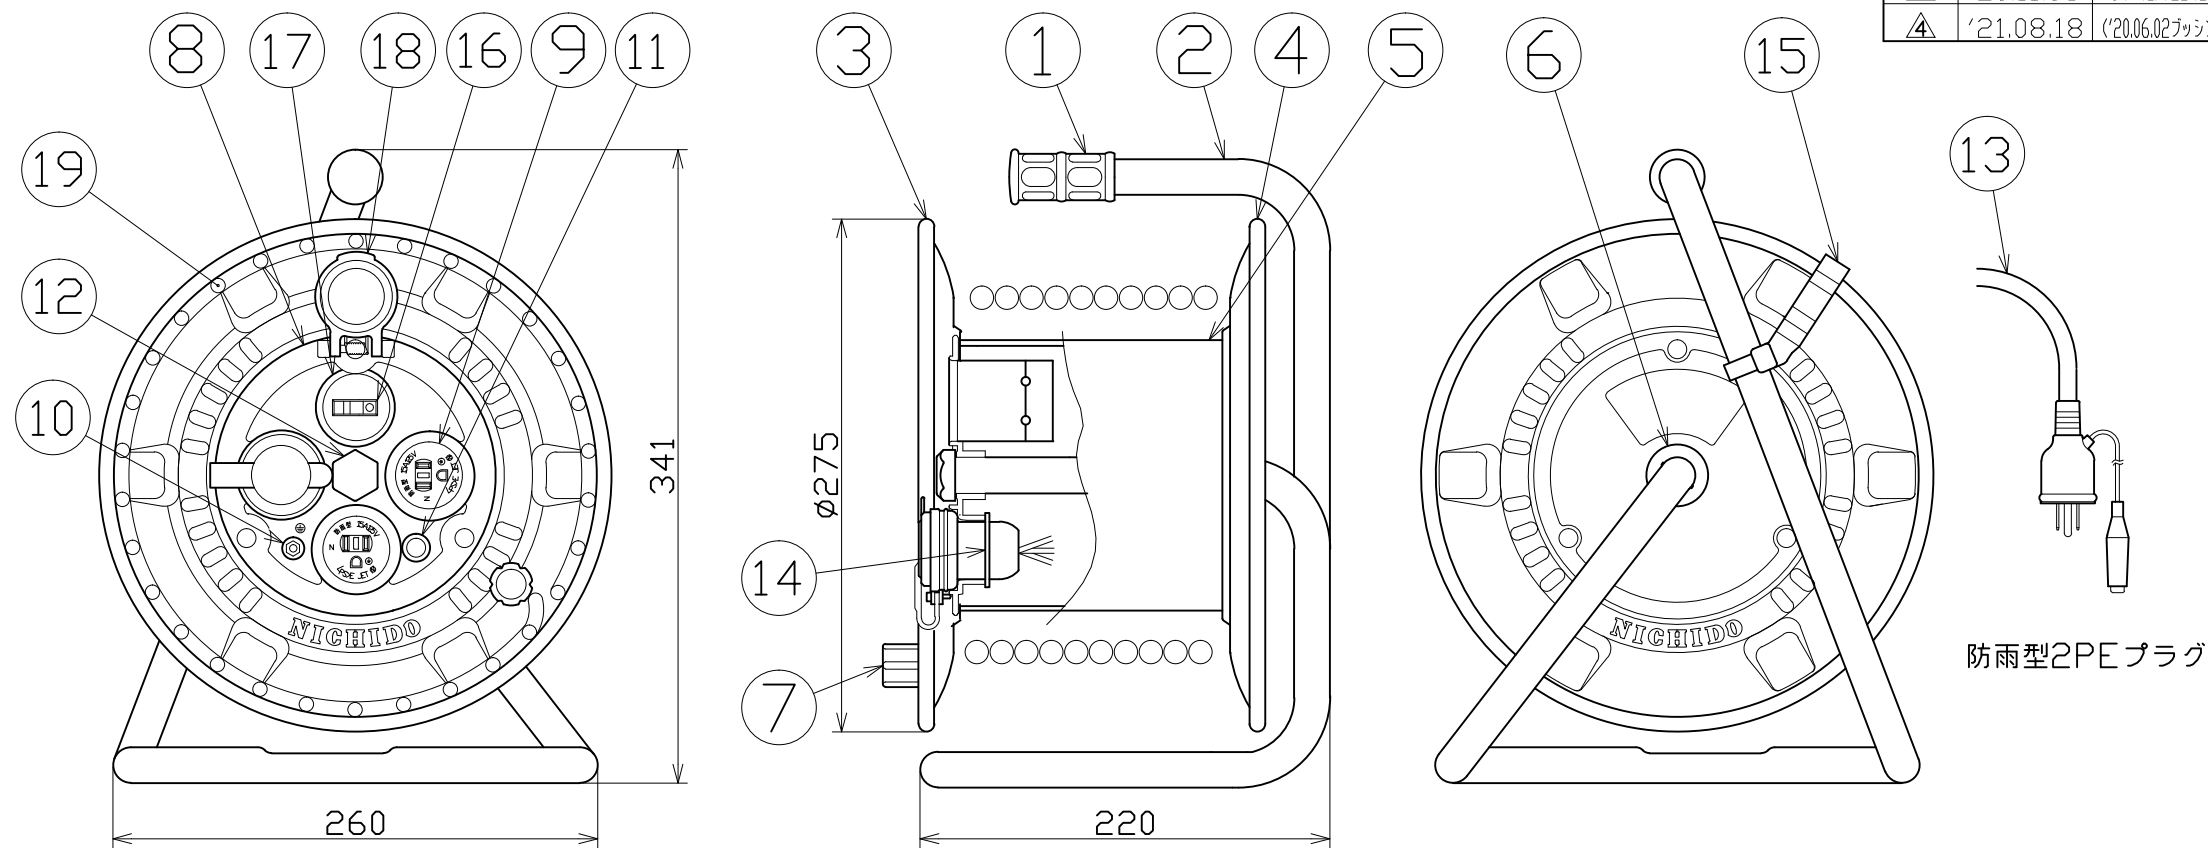

図 面 略 歴			
記号	日 付	変更・追記内容	担 当
△	'13.08.29	パネル変更No.4496,3Pボデー変更No.4308	今村
△	'19.10.28	オレンジ廃番、ホワイト追加 No.6124	今村
△	'20.11.05	寸法誤記修正	今村
△	'21.08.18	('20.06.02プッシング形状変更 No.6198) 穴無しに変更	今村

19	LEDラインキット	-	LED内臓チューブ	-	1式	別掲	-	
18	防雨キャップセット	ABS樹脂	透明	φ4ピン、スプリング	1式	8073	NPW,NFW用 ブレーカーキャップ(ピン,バネSET)	
17	ELB防雨パッキン	PVC	成形品	-	1	52970	NPW型ブレーカー付パネル用ELBパッキン(部品)	
16	漏電遮断器	PF樹脂	100V 15mA感度	漏電保護専用型	1	52921	旭東KD-L2123SA 30A/15mA DCなし	
15	ドラムストッパー	PA樹脂	-	DS-01	1	50588	ドラムストッパー 黄色	
14	コンセントキー	PC樹脂	成形品	-	3	53132	NPW/FW兼用 コンセントキー(青)	
13	プラグ付き電線	PVC	VCT2.0sqx3芯x30m	15A 125V	1	51081	VCT2x3x30M ポッキン 黒	
12	プッシング	ZDC	CP19	-	1	50040●	プッシング M19mm	
11	電源ランプ	ネオンランプ	100V	防水パッキンLM-02	1式	8076	防雨型用 100Vシングルランプ(L)(NPW,FW,RBW用)	
10	アース端子	ワッシャー	シンチュウ	M4	Niメッキ	1	51626	M4 平ワッシャー (ニッケル真チュウ)
		ナット	シンチュウ	M4	Niメッキ	1	51625	ナット M4 (ニッケル真チュウ)
		蝶ナット	シンチュウ	M4	Niメッキ	1	51623	蝶ナット M4(ニッケル真チュウ)
		ナベビス	シンチュウ	ナベM4x20	Niメッキ	1	51690	銅ビス M4x20 ニッケル真チュウ
9	キャップ付きコネクタ	PVC樹脂	PSW-2PE-1	キータイプ	3	53755●	(新型)NPW 黒蓋付3Pボデー	
8	コンセントパネル	ABS樹脂	-	PW-EB-02	1	52969●	(新型)NPW-ELB付 コンセントパネル(青色)	
7	ハンドルツマミ(小)	ABS樹脂	φ8軸付き	H-01	1式	8075	ハンドルツマミセット(小)	
6	平ワッシャ	SPCC	φ31xφ19.5x2t	-	1	51686	平ワッシャーφ19.5x31x2 三価クロメート	
5	巻胴	ABS樹脂	φ145x140	F-140	1	51547	NF-140巻胴(グレー)	
4	側板(A板)	SPCC	塗装色:746ブルー	NNP-00-A	1	52896	NNP-A板 746(青) (新NP)	
3	側板(B板)	SPCC	塗装色:746ブルー	-	1	55054	NPWL-B板 746(青)	
2	フレーム	STKM	φ19.1x1.6t	P-140F	1	50734	NP-140フレーム(P-140F)	
1	丸グリッブ	HDPE	-	G-05	1	54567	ドラム用 丸グリッブ	
NO	部品名	材質	仕様	備考	個数	コード	コード番号名称	

電工ドラム(屋外型)	
単相100V仕様	
定格電圧	100V
定格電流	5A
限度電流	15A
漏電遮断器	15mA

LED仕様(100V)			
型 式	LED色	消費電力	コード
NPWL-EB33-B	ブルー	1.1W	54712
NPWL-EB33-G	グリーン	1.4W	54713
NPWL-EB33-R	レッド	1.2W	54710
NPWL-EB33-W	ホワイト	-W	-

注) 定格電流は電線を巻取った状態の最大電流で、
限度電流は電線を全て引き出した状態の最大電流です。

型 式	コード
NPWL-EB33-B	4993
NPWL-EB33-G	4992
NPWL-EB33-R	4991
NPWL-EB33-W	5007

COMPONENTS 品 名	LEDラインドラム		APPD 承認	CHCK 検閲	DESN 設計	DEF 製図
MODEL 型 式	NPWL-EB33					M
MATERIAL 材 質	別 掲	REMARKS 備 考				
3D ANGLE 第 三 角 法	SCALE 尺 度	FREE	作成日	2012.1.5		
NICHIDO IND.CO.LTD		出図コード	NPWL-EB33			
日動工業株式会社		ZK-A3X				