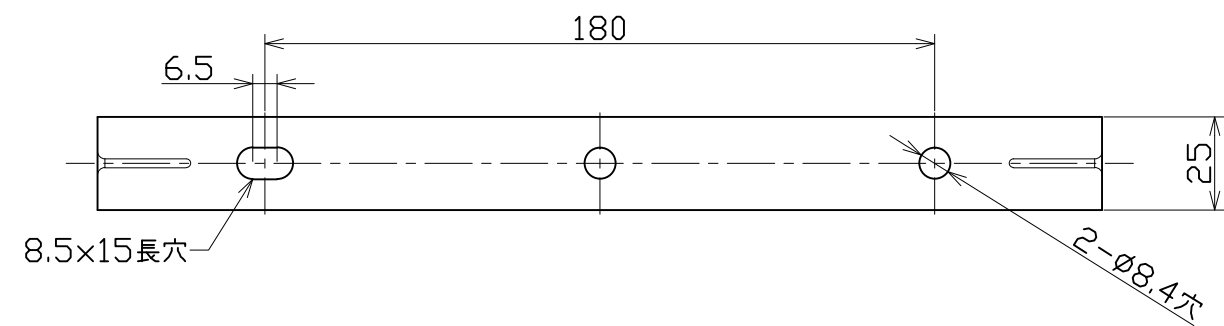

図面略歴			
記号	日付	変更・追記内容	担当
△	'18.09.07	仕様修正	今村
△			

主仕様

型式	SLS-F50W
使用場所	屋外型
光源	LED
定格光束	4500Lm
色温度	5000K
平均演色評価数	Ra83
照射角度	160°
定格電圧	AC100V
周波数	50/60Hz
入力電圧範囲	AC100~120V
定格電流	0.48A
定格消費電力	48W
照度	93.7Lm/W
球寿命	30000時間
使用環境温度	-20~50℃
環境の明るさ設定VR	夜間~24時間動作
点灯時間設定VR	5秒~5分
センサー感知範囲	90° 最大10m
質量	2.4kg

3	電源電線	PVC	VCT0.75sqx3芯x3m	1	-
2	本体取付枠	スチール	t2.6 黒塗装	1	-
1	センサーライト	-	グレー/黒	1	-
No.	部品名	材質	備考	個数	コード

		コード		10083	
COMPONENTS	品名	APPD	CHCK	DESN	DEF
	LEDフラットセンサーライト50W	承認	検図	設計	製図
MODEL	型式				
	SLS-F50W				I
MATERIAL	材質	REMARKS	備考		
	-		-		
3AD ANGLE	SCALE	作成日	2018.05.22		
第三角法	尺度	1/2			
NICHIDO IND.CO.LTD		出図コード	SLS-F50W		
日動工業株式会社		ZK-A3X			