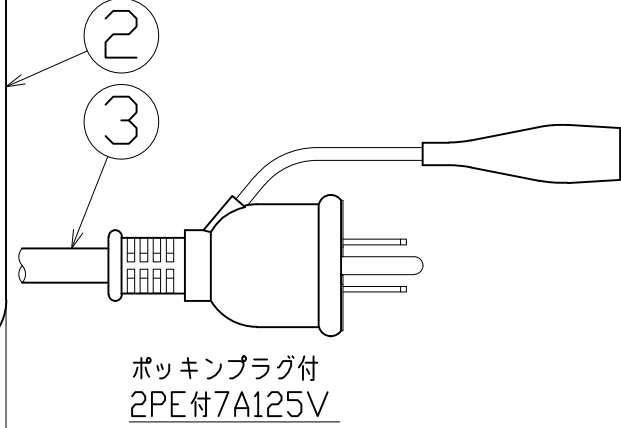

図面略歴			
記号	日付	変更・追記内容	担当
△	'18.09.07	仕様修正	今村
△			

主仕様

型式	SLS-F50W
使用場所	屋外型
光源	LED
定格光束	4500Lm
色温度	5000K
平均演色評価数	Ra83
照射角度	160°
定格電圧	AC100V
周波数	50/60Hz
入力電圧範囲	AC100~120V
定格電流	0.48A
定格消費電力	48W
照度	93.7Lm/W
球寿命	30000時間
使用環境温度	-20~50℃
環境の明るさ設定VR	夜間~24時間動作
点灯時間設定VR	5秒~5分
センサー感知範囲	90° 最大10m
質量	2.4kg

注1) 当器具のLED素子交換はできません。
 注2) LEDの光色、明るさにはバラツキがあります。
 注3) 照度は当社実測値の為、使用環境下により異なります。
 注4) 球寿命は光束が70%に低下するまでの時間です。
 表示は設計値であり、製品の寿命を保証するものではありません。
 注5) 安全にご使用いただくため、取扱説明書をご参照ください。
 注6) 仕様変更は予告なく行う場合があります。予めご了承ください。

3	電源電線	PVC	VCT0.75sqx3芯x3m	1	-
2	本体取付枠	スチール	t2.6 黒塗装	1	-
1	センサーライト	-	グレー/黒	1	-
No.	部品名	材質	備考	個数	コード

		コード		10083	
COMPONENTS	品名	APPD	CHCK	DESN	DEF
	LEDフラットセンサーライト50W	承認	検図	設計	製図
MODEL	型式				
	SLS-F50W				I
MATERIAL	材質	REMARKS	備考		
	-		-		
3AD ANGLE	SCALE	作成日	2018.05.22		
第三角法	尺度	1/2			
NICHIDO IND.CO.LTD		出図コード	SLS-F50W		
日動工業株式会社		ZK-A3X			