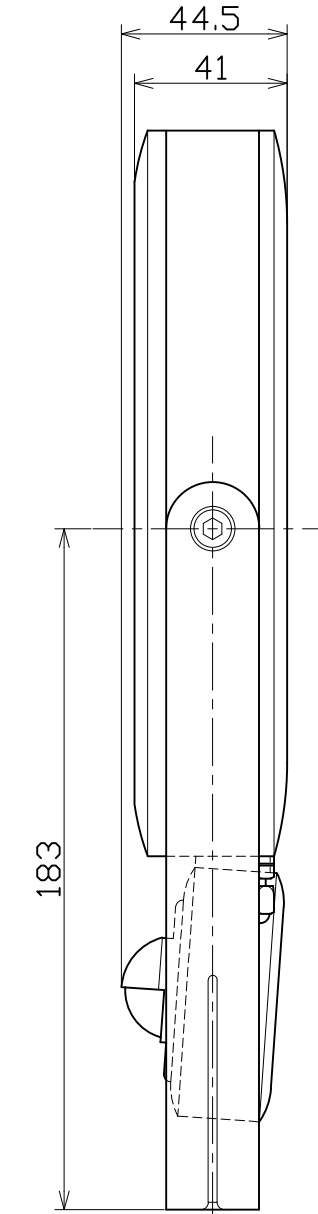

図面略歴			
記号	日付	変更・追記内容	担当
△	'18.09.07	仕様修正	今村
△			

主仕様

型式	SLS-F50W
使用場所	屋外型
光源	LED
定格光束	4500Lm
色温度	5000K
平均演色評価数	Ra83
照射角度	160°
定格電圧	AC100V
周波数	50/60Hz
入力電圧範囲	AC100~120V
定格電流	0.48A
定格消費電力	48W
照度	93.7Lm/W
球寿命	30000時間
使用環境温度	-20~50℃
環境の明るさ設定VR	夜間~24時間動作
点灯時間設定VR	5秒~5分
センサー感知範囲	90° 最大10m
質量	2.4kg

3	電源電線	PVC	VCT0.75sqx3芯x3m	1	-
2	本体取付枠	スチール	t2.6 黒塗装	1	-
1	センサーライト	-	グレー/黒	1	-
No.	部品名	材質	備考	個数	コード

		コード		10083	
COMPONENTS	品名	APPD	CHCK	DESN	DEF
	LEDフラットセンサーライト50W	承認	検図	設計	製図
MODEL	型式				
	SLS-F50W				I
MATERIAL	材質	REMARKS	備考		
	-		-		
3AD ANGLE	SCALE	作成日	2018.05.22		
第三角法	尺度	1/2			
NICHIDO IND.CO.LTD		出図コード	SLS-F50W		
日動工業株式会社		ZK-A3X			