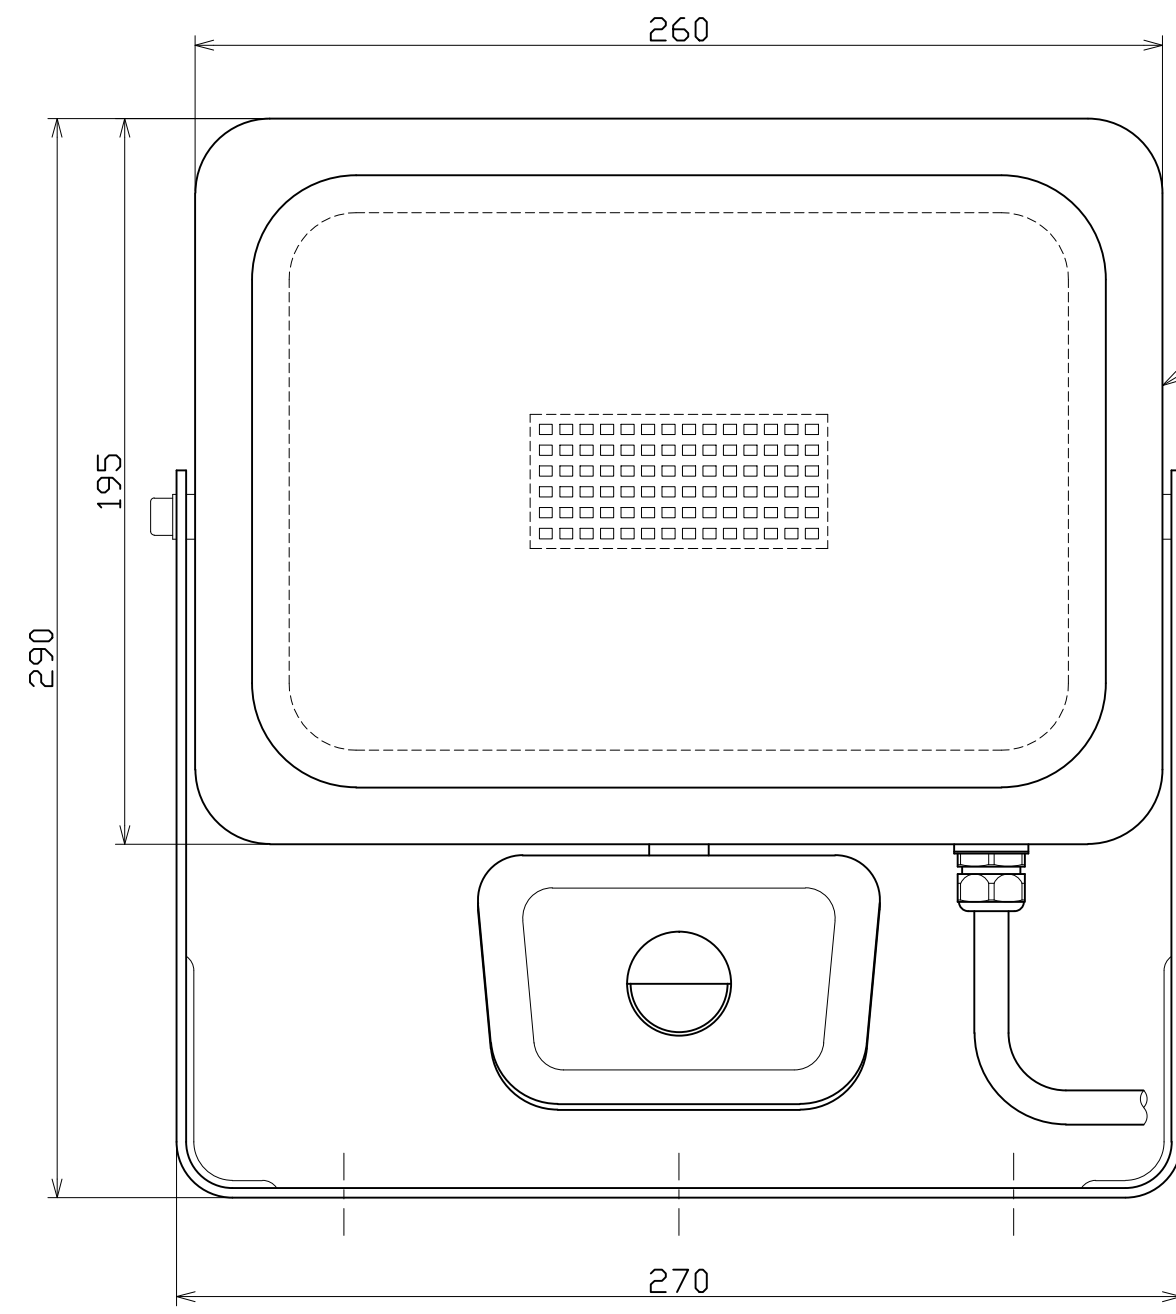

図面略歴			
記号	日付	変更・追記内容	担当
△	'18.09.07	仕様修正	今村
△			

主仕様

型式	SLS-F50W
使用場所	屋外型
光源	LED
定格光束	4500Lm
色温度	5000K
平均演色評価数	Ra83
照射角度	160°
定格電圧	AC100V
周波数	50/60Hz
入力電圧範囲	AC100~120V
定格電流	0.48A
定格消費電力	48W
照度	93.7Lm/W
球寿命	30000時間
使用環境温度	-20~50℃
環境の明るさ設定VR	夜間~24時間動作
点灯時間設定VR	5秒~5分
センサー感知範囲	90° 最大10m
質量	2.4kg

3	電源電線	PVC	VCT0.75sqx3芯x3m	1	-
2	本体取付枠	スチール	t2.6 黒塗装	1	-
1	センサーライト	-	グレー/黒	1	-
No.	部品名	材質	備考	個数	コード

		コード		10083	
COMPONENTS	品名	APPD	CHCK	DESN	DEF
	LEDフラットセンサーライト50W	承認	検図	設計	製図
MODEL	型式				
	SLS-F50W				I
MATERIAL	材質	REMARKS	備考		
	-		-		
3AD ANGLE	SCALE	作成日	2018.05.22		
第三角法	尺度	1/2			
NICHIDO IND.CO.LTD		出図コード	SLS-F50W		
日動工業株式会社		ZK-A3X			